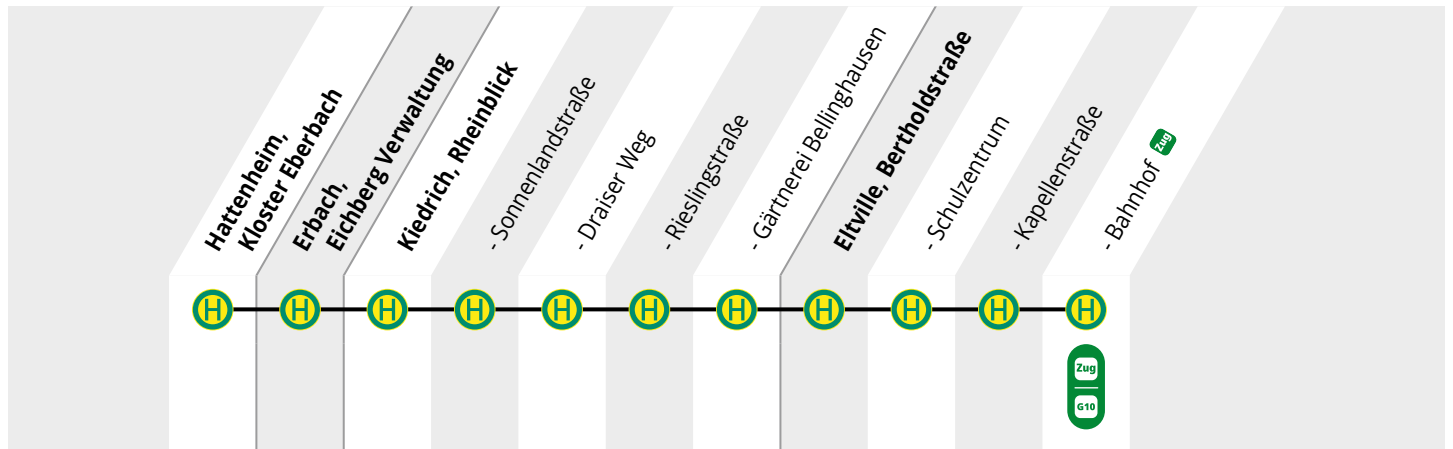

172

Sonderfahrplan – Rheingau Musik Festival
Kloster Eberbach · Kiedrich · Eltville

gültig ab 22.06.2024
bis 07.09.2024

Martin Becker
www.mb-bus.de · 02681 95170

FAHRPLAN-
AUSKUNFT

ZUR FESTIVAL
WEBSEITE

Haltestellenübersicht – Hattenheim, Kloster Eberbach nach Eltville Bahnhof

Anschluss zum Zug

Zugverbindung

		Montag - Freitag																			
Fahrnummer		001	003	005	007	011	009	013	015	017	021	019	023	027	127	025	029				
Verkehrsbeschränkungen		S S F S S S F S F S																			
Hinweise																					
Hattenheim Kloster Eberbach	ab					6.42					7.34					7.43					8.43
Erbach Eichberg Verwaltung						6.18	6.44					7.36	7.38	7.45					8.45		
Kiedrich Rheinblick						6.20	6.46					7.38	7.40	7.47					8.47		
- Sonnenlandstraße		4.54	5.24	5.49	6.22	6.48	6.51	7.13	7.21	7.38	7.40	7.43	7.49	8.10	8.12	8.17	8.49				
- Draiser Weg		4.56	5.26	5.51	6.25	6.50	6.54	7.16	7.24	7.41	7.42		7.51	8.13	8.14	8.20	8.51				
- Rieslingstraße		4.58	5.28	5.53	6.28	6.52	6.57	7.19	7.27	7.45	7.44		7.53	8.16	8.16	8.23	8.53				
- Gärtnerei Bellinghausen		4.59	5.29	5.54	6.29	6.53	6.58	7.20	7.28	7.47	7.45	7.47	7.54	8.17	8.17	8.24	8.54				
Eltville Bertholdstraße		5.01	5.31	5.56	6.31	6.55	7.00	7.22	7.30	7.49	7.47	7.49	7.56	8.19	8.19	8.26	8.56				
- Schulzentrum										7.54	7.52	7.54				8.31					
- Kapellenstraße		5.03	5.33	5.58	6.33	6.57	7.02	7.24	7.32		7.54		7.58	8.21	8.21		8.58				
- Bahnhof	an	5.05	5.35	6.00	6.35	7.00	7.04	7.26	7.34		7.57		8.01	8.23	8.23		9.00				
G10 - Eltville Bahnhof	ab	5.10	5.40	6.05	6.40	7.10	7.10	7.40	7.40		8.05		8.05	8.40	8.40		9.10				
G10 - Frankfurt Hauptbahnhof	an	6.04	6.35	6.39	7.35	8.05	8.05	8.35	8.35		8.39		8.39	9.35	9.35		10.05				

F verkehrt nur an schulfreien Tagen

S verkehrt nur an Schultagen

Halt nur zum Aussteigen

Anschluss zum Zug

Zugfahrten (Anschluss)

		Montag - Freitag															
Fahrnummer		031	033	035	037	039	041	141	043	045	047	049	051	053	055	057	059
Verkehrsbeschränkungen																	
Hinweise																	
Hattenheim Kloster Eberbach	ab	9.48	10.48	11.48	12.48	13.48	14.48	15.48		16.48		17.48		18.18	18.45	19.41	20.41
Erbach Eichberg Verwaltung		9.50	10.50	11.50	12.50	13.50	14.50	15.20	15.50	16.20	16.50	17.20	17.50	18.20	18.47	19.43	20.43
Kiedrich Rheinblick		9.52	10.52	11.52	12.52	13.52	14.52	15.22	15.52	16.22	16.52	17.22	17.52	18.22	18.49	19.45	20.45
- Sonnenlandstraße		9.54	10.54	11.54	12.54	13.54	14.54	15.24	15.54	16.24	16.54	17.24	17.54	18.24	18.51	19.47	20.47
- Draiser Weg		9.56	10.56	11.56	12.56	13.56	14.56	15.26	15.56	16.26	16.56	17.26	17.56	18.26	18.53	19.49	20.49
- Rieslingstraße		9.58	10.58	11.58	12.58	13.58	14.58	15.28	15.58	16.28	16.58	17.28	17.58	18.28	18.55	19.51	20.51
- Gärtnerei Bellinghausen		9.59	10.59	11.59	12.59	13.59	14.59	15.29	15.59	16.29	16.59	17.29	17.59	18.29	18.56	19.52	20.52
Eltville Bertholdstraße		10.01	11.01	12.01	13.01	14.01	15.01	15.31	16.01	16.31	17.01	17.31	18.01	18.31	18.58	19.54	20.54
- Schulzentrum																	
- Kapellenstraße		10.03	11.03	12.03	13.03	14.03	15.03	15.33	16.03	16.33	17.03	17.33	18.03	18.33	19.00	19.56	20.56
- Bahnhof	an	10.05	11.05	12.05	13.05	14.05	15.06	15.35	16.06	16.35	17.06	17.35	18.05	18.35	19.02	19.58	20.58
G10 - Eltville Bahnhof	ab	10.10	11.10	12.10	13.10	14.10	15.10		16.10	16.40	17.10		18.10		19.10	20.10	21.10
G10 - Frankfurt Hauptbahnhof	an	11.05	12.05	13.05	14.05	15.05	16.05		17.05	17.35	18.05		19.05		20.05	21.05	22.05

Anschluss zum Zug

Zugfahrten (Anschluss)