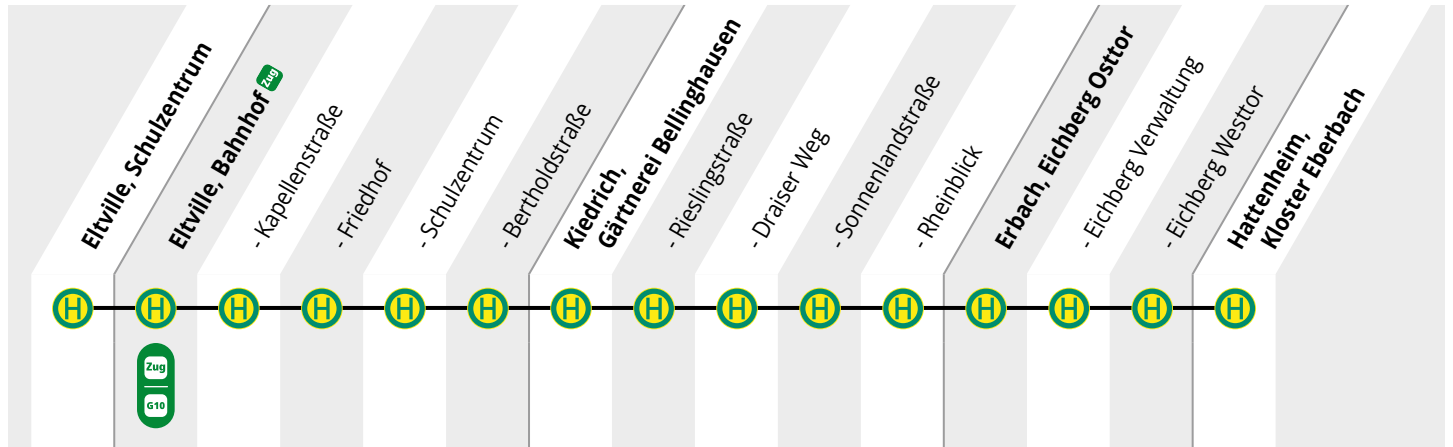

172

Sonderfahrplan – Rheingau Musik Festival
Eltville · Kiedrich · Kloster Eberbach

gültig ab 22.06.2024
bis 07.09.2024

Martin Becker
www.mb-bus.de · 02681 95170

FAHRPLAN-
AUSKUNFT

ZUR FESTIVAL
WEBSEITE

Haltestellenübersicht – Eltville, Schulzentrum nach Hattenheim Kloster Eberbach

Anschluss zum Zug

Zugverbindung

	Montag - Freitag																	
Fahrnummer	002	004	006	008	010	012	014	016	018	020	028	030	032	136	036	138		
Verkehrsbeschränkungen													S	S	F	S		
Hinweise													27					27
Eltville Schulzentrum																		
G10 – Frankfurt Hauptbahnhof	ab				5.53				7.11								12.53	
G10 – Eltville Bahnhof	an				6.47				7.49								13.47	
Eltville Bahnhof	ab	5.13	5.36	6.00	6.17	7.00	7.23	8.00	8.25	9.25	10.25	11.25	12.25			13.25	13.25	13.55
- Kapellenstraße		5.14	5.37	6.01	6.18	7.01	7.24	8.01	8.26	9.26	10.26	11.26	12.26			13.26	13.26	13.56
- Friedhof																13.27		
- Schulzentrum														13.22		13.29		
- Bertholdstraße		5.15	5.38	6.02	6.19	7.02	7.25	8.02	8.27	9.27	10.27	11.27	12.27			13.32	13.27	13.57
Kiedrich Gärtnerei Bellinghausen																		
		5.17	5.40	6.04	6.21	7.04	7.27	8.04	8.29	9.29	10.29	11.29	12.29	13.27	13.34	13.29	13.59	
- Rieslingstraße		5.18	5.41	6.05	6.22	7.05	7.28	8.05	8.30	9.30	10.30	11.30	12.30	13.28	13.35	13.30	14.00	
- Draiser Weg		5.20	5.43	6.07	6.24	7.07	7.30	8.07	8.32	9.32	10.32	11.32	12.32	13.30	13.37	13.32	14.02	
- Sonnenlandstraße		5.22	5.45	6.10	6.26	7.10	7.33	8.09	8.34	9.34	10.34	11.34	12.34	13.34	13.39	13.34	14.04	
- Rheinblick				6.11	6.28	7.11	7.34	8.11	8.36	9.36	10.36	11.36	12.36			13.41	13.36	
Erbach Eichberg Osttor																		
				6.12	6.29	7.12	7.35	8.12	8.37	9.37	10.37	11.37	12.37			13.42	13.37	
- Eichberg Verwaltung				6.14	6.31	7.14	7.37	8.14	8.39	9.39	10.39	11.39	12.39			13.44	13.39	
- Eichberg Westtor					6.32				8.40	9.40	10.40	11.40	12.40			13.45	13.40	
Hattenheim Kloster Eberbach																		
	an				6.35				8.43	9.43	10.43	11.43	12.43			13.48	13.43	

F verkehrt nur an schulfreien Tagen

S verkehrt nur an Schultagen

27 Nicht am letzten Schultag vor den Ferien und bei Zeugnisausgabe

Anschluss zum Zug

Zugfahrten (Anschluss)